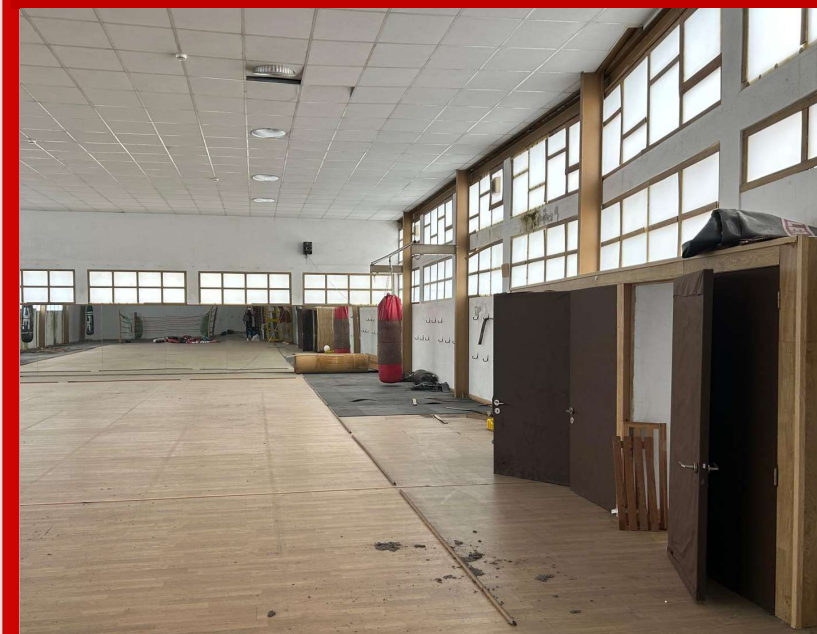

LISBOA • SINTRA • ALGUEIRÃO-MEM MARTINS

PAVILHÃO GIMNODESPORTIVO • ÁREA TOTAL 898,5000 m²

VALOR MÍNIMO DE VENDA:

493.000,00€

LOCALIZAÇÃO:

Praceta Progresso Clube
2725-110 Algueirão – Mem Martins

AGENDE JÁ A SUA VISITA!